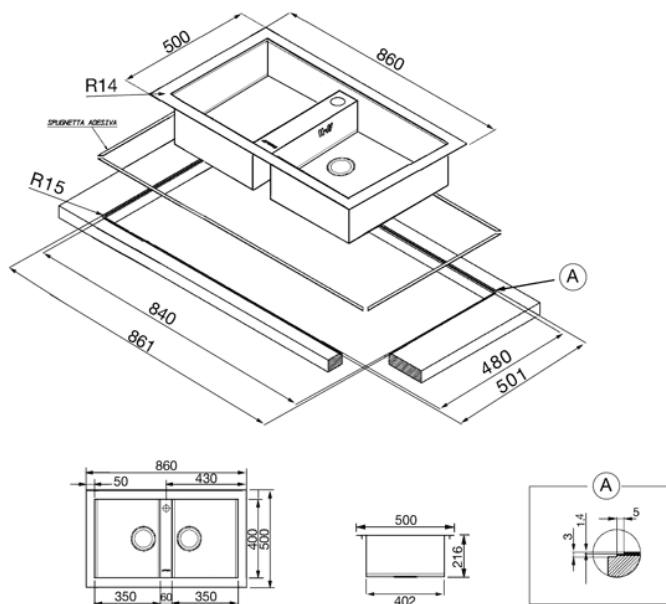

86 CM DUBBEL VASK I ROSTFRITT STÅL  
FÖR PLANMONTERING

Vaskens djup: 1 x 210 mm ■ Mått för vask: 350 x 400 mm ■ Avrinning: 2 x 3,5 " ■ STANDARDTILLBEHÖR: ■ Bräddavlopp, korgventil, packningar, fästklämmor, vattenlås för diskmaskin

VERSIONER

- LQ862SK - Extra låg profil